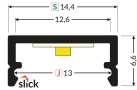

Scheda tecnica Topmet LED Profilo Set Standard BEGTON12 J Opale S Bianca 1000 Bianca

[Visualizza il prodotto](#)

Dati tecnici

SKU	251765
EAN	5901597258537
Marca	Topmet
Nome del fabbricante	Led Profile Set Standard BEGTON12 J opal S white 1000 white
Quantità confezione bulk	100

Informazioni tecniche

Tipo di Prodotto	Accessory - LED Strip
------------------	-----------------------

Dimensioni

Lunghezza (mm)	1000
----------------	------

Informazioni sul sensore

Tipo di sensore	Nessun sensore
-----------------	----------------