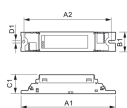

Scheda tecnica Philips HF-S 249 TL5 II 220-240V 50/60Hz

[Visualizza il prodotto](#)

Dati tecnici

Quantità confezione bulk 12

Dati tecnici

SKU	180514
EAN	8711500999368
Marca	Philips
Nome del fabbricante	HF-S 249 TL5 II 220-240V 50/60Hz
Garanzia Totale di Lampadadiretta	1 anno