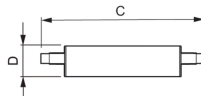

Scheda tecnica Philips Corepro LED Linear R7s 118mm
14W 2000lm - 840 Bianco Freddo | Dimmerabile -
Sostitutiva 120W

[Visualizza il prodotto](#)

Dati tecnici

SKU	231200
EAN	8718696714065
Marca	Philips
Nome del fabbricante	CorePro LED linear D 14-120W R7S 118 840
Quantità confezione bulk	1
Garanzia Totale di Lampadadiretta	2 anni
Classe efficienza energetica	D
Vecchia classe efficienza energetica	A++
Vita Media Utile (ora)	15000

Informazioni tecniche

Tecnologia	LED
Tipo di Prodotto	R7s LED
Sostituto (Watt)	120
Potenza Lampada	14
Dimmerabile	Sì, dimmerabile
Attacco	R7s
Codice Colore	840 Bianco Freddo
Colore della Luce (Kelvin)	4000 Bianco Freddo
Indice di Resa Cromatica (Ra)	80-89 - Buona resa cromatica
Colore Chiaro	Bianco
Impostazione del Colore	Colore unico

Flusso Luminoso (Lumen)	2000
Efficienza (Lm/W)	142.9
Tipo di sensore	Nessun sensore

Info prodotto

EOC8	71406500
Product Serie	CorePro

Dimensioni

Lunghezza (mm)	118
Diametro (mm)	29
Forma	A doppio attacco

Perché scegliere Lampadadiretta?